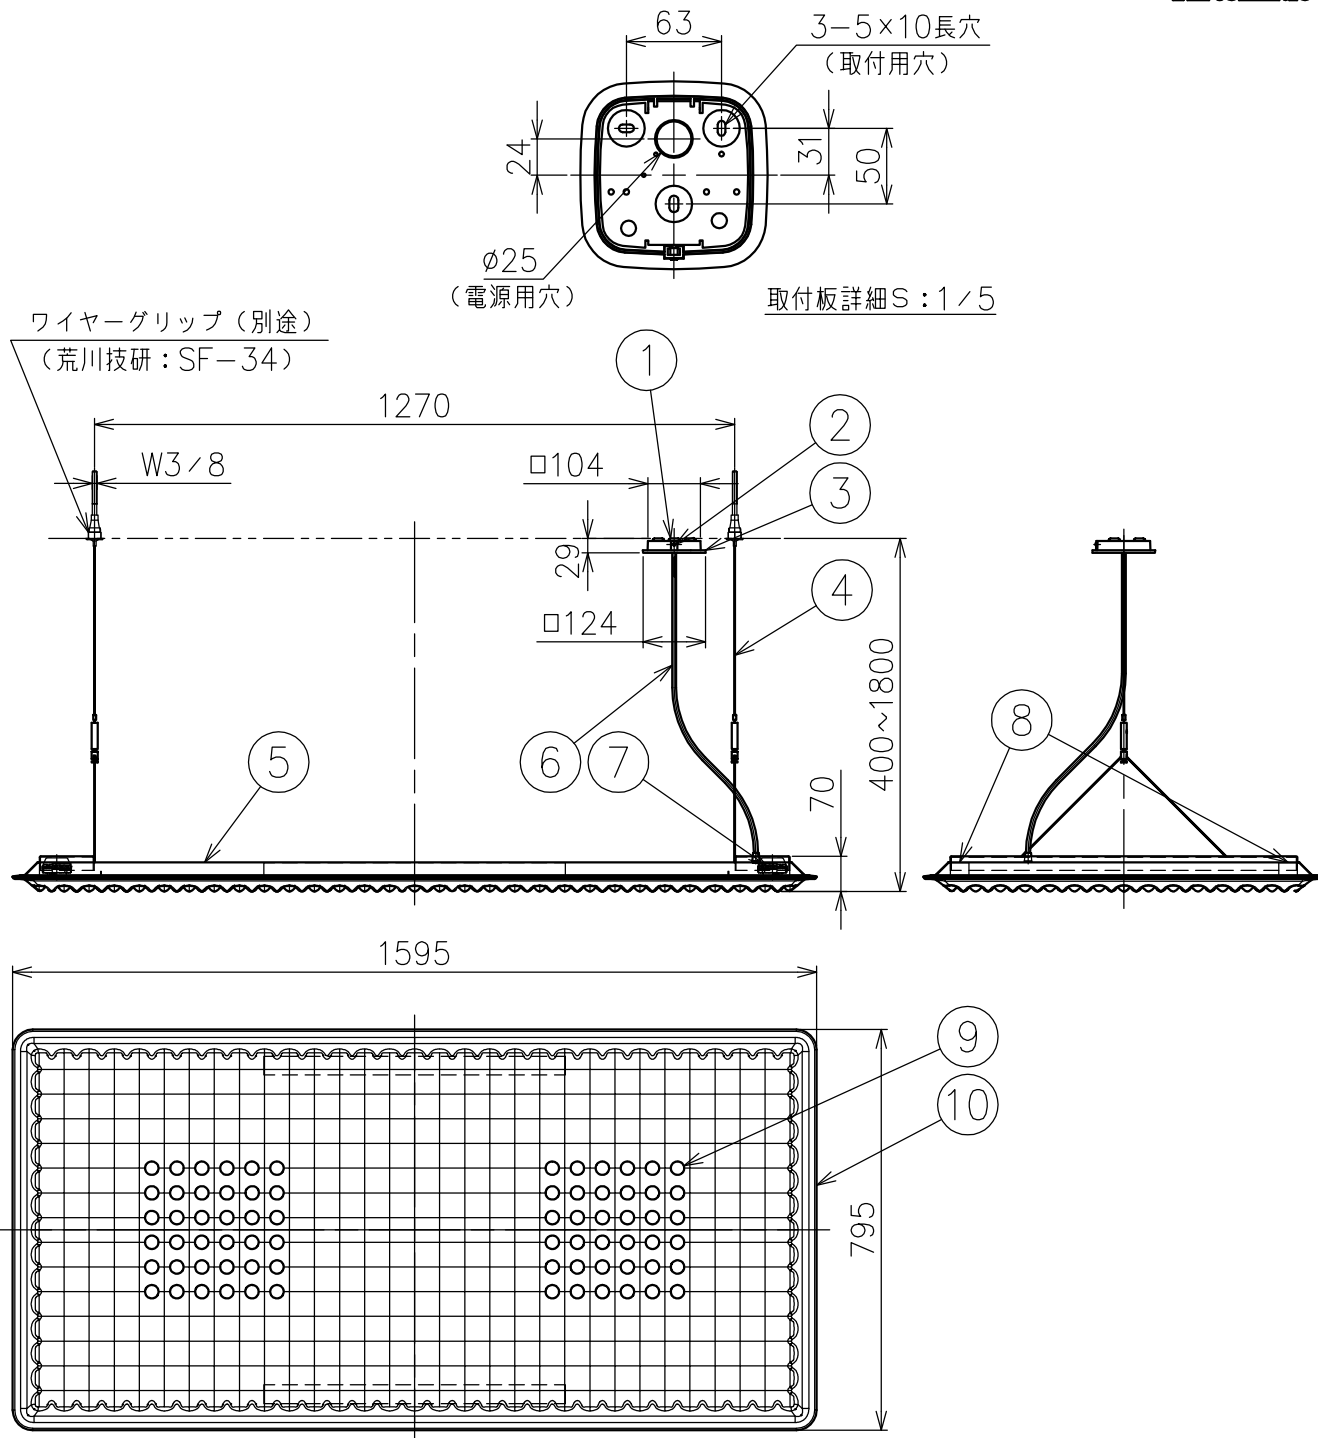

ワイヤーグリップ (別途)
(荒川技研: SF-34)

φ25
(電源用穴)

取付板詳細S: 1/5

付属品

- ・取付ネジ: 3.8×38/2ヶ

▲ 安全上のご注意 (必ずお守りください。誤った取り扱いには落下・感電・火災の原因となります)

- ・この器具は非防水です。湿気が多い場所や屋外では使用しないでください。
- ・天井取付け専用器具です。傾斜天井には取付けしないでください。
- ・落下して危険が生じるおそれのある場所には設置しないでください。
- ・湿度及び周囲温度の高い場所では、長時間使用しないでください。

15					7	LED電源	-	2	100/200V	品番	M3101N91
14					6	コード	塩化ビニル	1	0.75mm²×5心	品名	EGGBOARD MATRIX 1600×800
13					5	上部カバー	吸音材	1	黒色	Design	ProgettoCMR-Giacobone&Roj
12					4	ワイヤー	SUS	2	φ1.5 L1700	適合光源	高輝度LED (交換不可) 4000K Ra80 64W
11					3	フランジ	樹脂	1	白色	タイプ	調光可 (LUTRON EcoSystem)
10	本体	布/アルミ	1	グレー	2	フランジ固定ネジ	鋼	1	M5	Artemide®	
9	LED (下)	-	72	32W	1	取付板	鋼板	1	亜鉛メッキ		
8	LED (上)	-	2組	16W×2	部番	品名	材質	数量	摘要		
					180710	単位: mm	第三角法	質量	18 kg		

* 本品の規格および外観は改良のため予告なしに変更する事がありますので、あらかじめご了承ください。