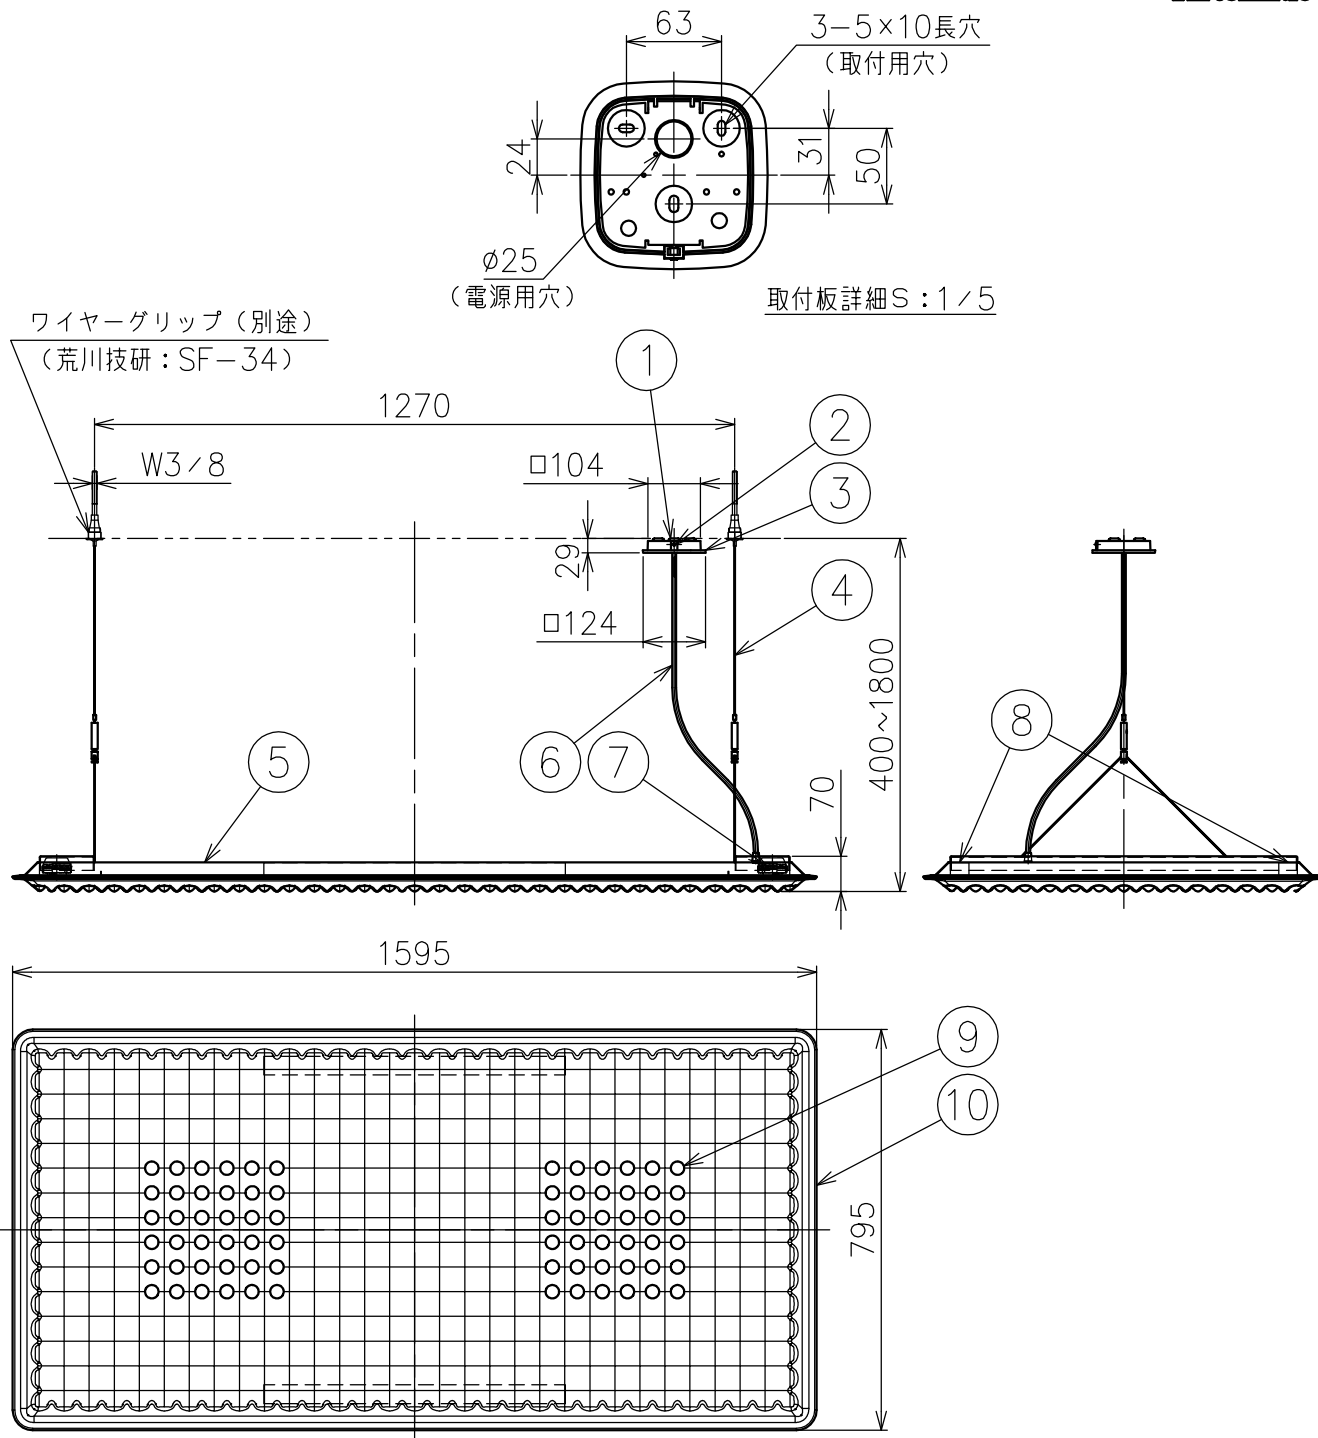

ワイヤーグリップ (別途)
(荒川技研: SF-34)

取付板詳細S: 1/5

付属品

- ・取付ネジ: 3.8×38/2ヶ

▲ 安全上のご注意 (必ずお守りください。誤った取り扱いには落下・感電・火災の原因となります)

- ・この器具は非防水です。湿気が多い場所や屋外では使用しないでください。
- ・天井取付け専用器具です。傾斜天井には取付けしないでください。
- ・落下して危険が生じるおそれのある場所には設置しないでください。
- ・湿度及び周囲温度の高い場所では、長時間使用しないでください。

15					7	LED電源	-	2	100/200V	品番	M3101W21
14					6	コード	塩化ビニル	1	0.75mm ² ×5心	品名	EGGBOARD MATRIX 1600×800
13					5	上部カバー	吸音材	1	黒色	Design	ProgettoCMR-Giacobone&Roj
12					4	ワイヤー	SUS	2	φ1.5 L1700	適合光源	高輝度LED (交換不可) 3000K Ra80 64W
11					3	フランジ	樹脂	1	白色	タイプ	調光可 (LUTRON EcoSystem)
10	本体	布/アルミ	1	ホワイト	2	フランジ固定ネジ	鋼	1	M5	<div style="text-align: right; font-weight: bold; font-size: 1.2em;">Artemide®</div>	
9	LED (下)	-	72	32W	1	取付板	鋼板	1	亜鉛メッキ		
8	LED (上)	-	2組	16W×2	部番	品名	材質	数量	摘要		
					180710	単位: mm	第三角法	質量	18 kg		

* 本品の規格および外観は改良のため予告なしに変更する事がありますので、あらかじめご了承ください。

ワイヤーグリップ (別途)
(荒川技研: SF-34)

(電源用穴)

取付板詳細S: 1/5

付属品

- 取付ネジ: 3.8×38/2ヶ

▲ 安全上のご注意 (必ずお守りください。誤った取り扱いには落下・感電・火災の原因となります)

- ・この器具は非防水です。湿気が多い場所や屋外では使用しないでください。
- ・天井取付け専用器具です。傾斜天井には取付けしないでください。
- ・落下して危険が生じるおそれのある場所には設置しないでください。
- ・湿度及び周囲温度の高い場所では、長時間使用しないでください。