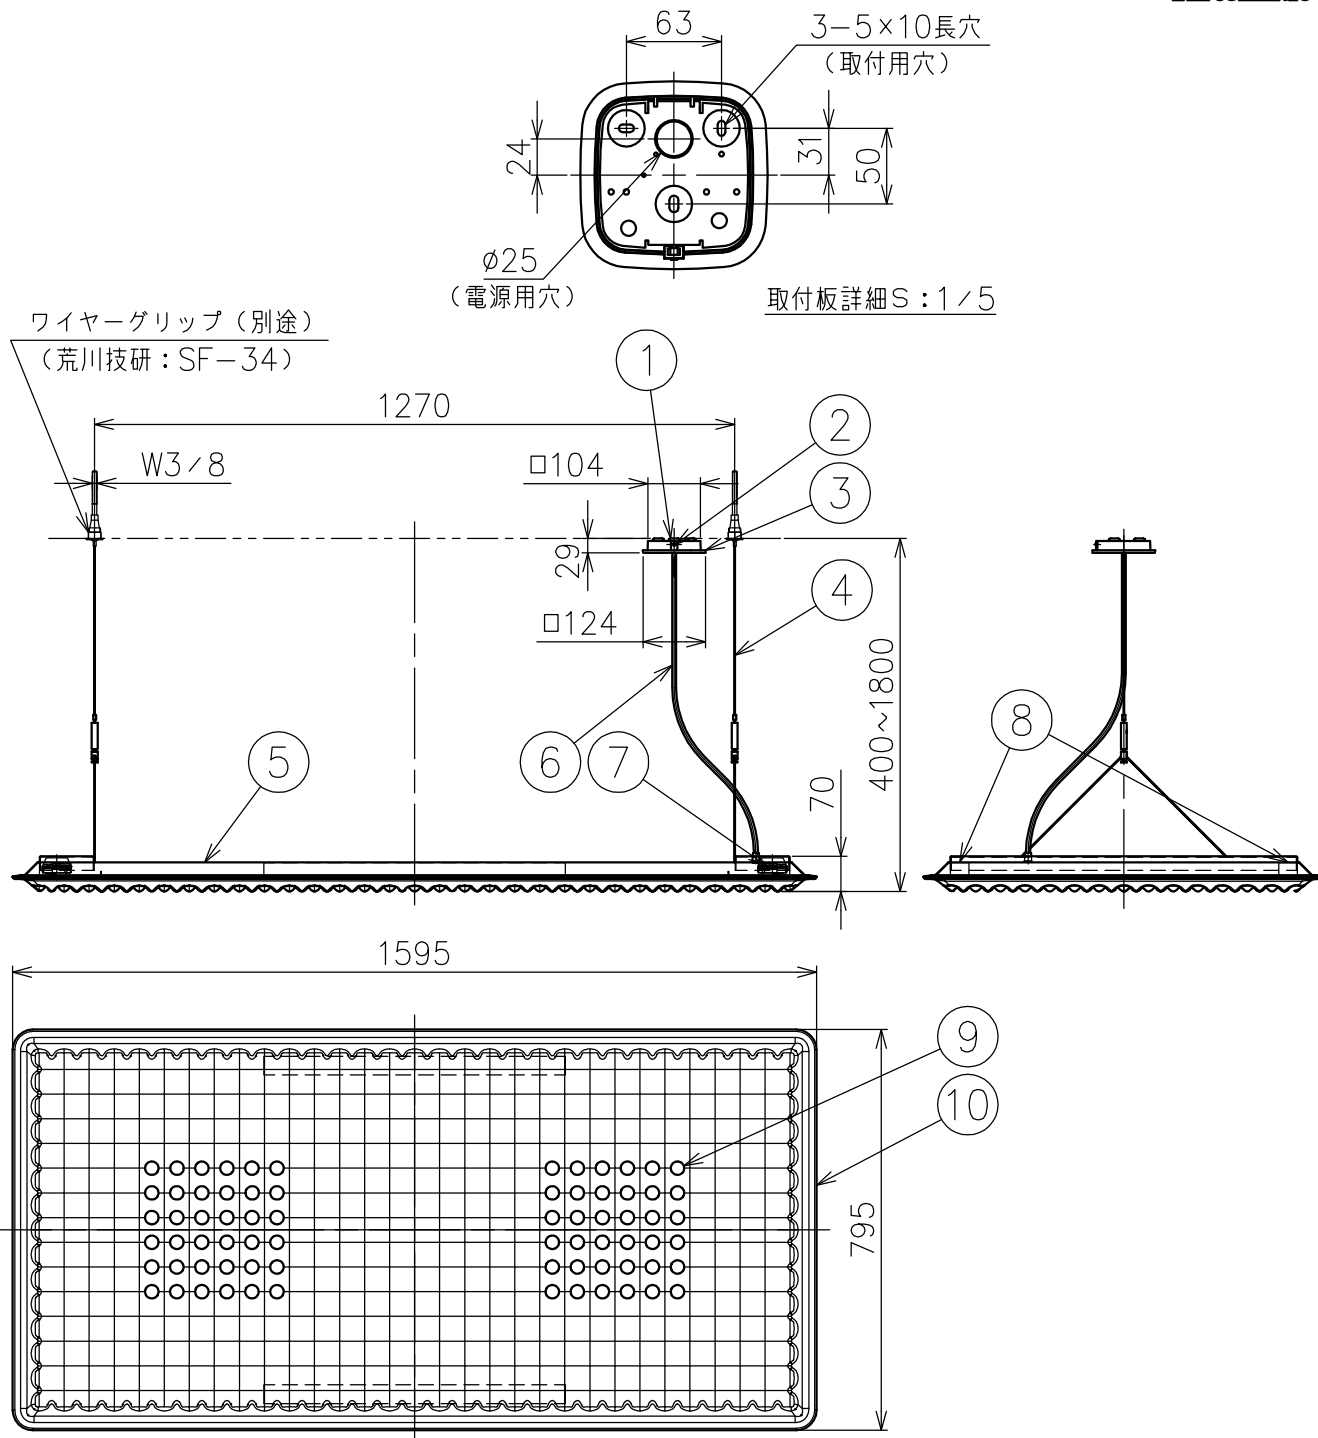

ワイヤーグリップ (別途)
(荒川技研: SF-34)

取付板詳細S: 1/5

付属品

- ・取付ネジ: 3.8×38/2ヶ

▲ 安全上のご注意 (必ずお守りください。誤った取り扱いには落下・感電・火災の原因となります)

- ・この器具は非防水です。湿気が多い場所や屋外では使用しないでください。
- ・天井取付け専用器具です。傾斜天井には取付けしないでください。
- ・落下して危険が生じるおそれのある場所には設置しないでください。
- ・湿度及び周囲温度の高い場所では、長時間使用しないでください。

15					7	LED電源	-	2	100/200V	品番	M3101N21
14					6	コード	塩化ビニル	1	0.75mm²×5心	品名	EGGBOARD MATRIX 1600×800
13					5	上部カバー	吸音材	1	黒色	Design	ProgettoCMR-Giacobone&Roj
12					4	ワイヤー	SUS	2	φ1.5 L1700	適合光源	高輝度LED (交換不可) 4000K Ra80 64W
11					3	フランジ	樹脂	1	白色	タイプ	調光可 (LUTRON EcoSystem)
10	本体	布/アルミ	1	ホワイト	2	フランジ固定ネジ	鋼	1	M5	Artemide®	
9	LED (下)	-	72	32W	1	取付板	鋼板	1	亜鉛メッキ		
8	LED (上)	-	2組	16W×2	部番	品名	材質	数量	摘要		
					180710	単位: mm	第三角法	質量	18 kg		

* 本品の規格および外観は改良のため予告なしに変更する事がありますので、あらかじめご了承ください。