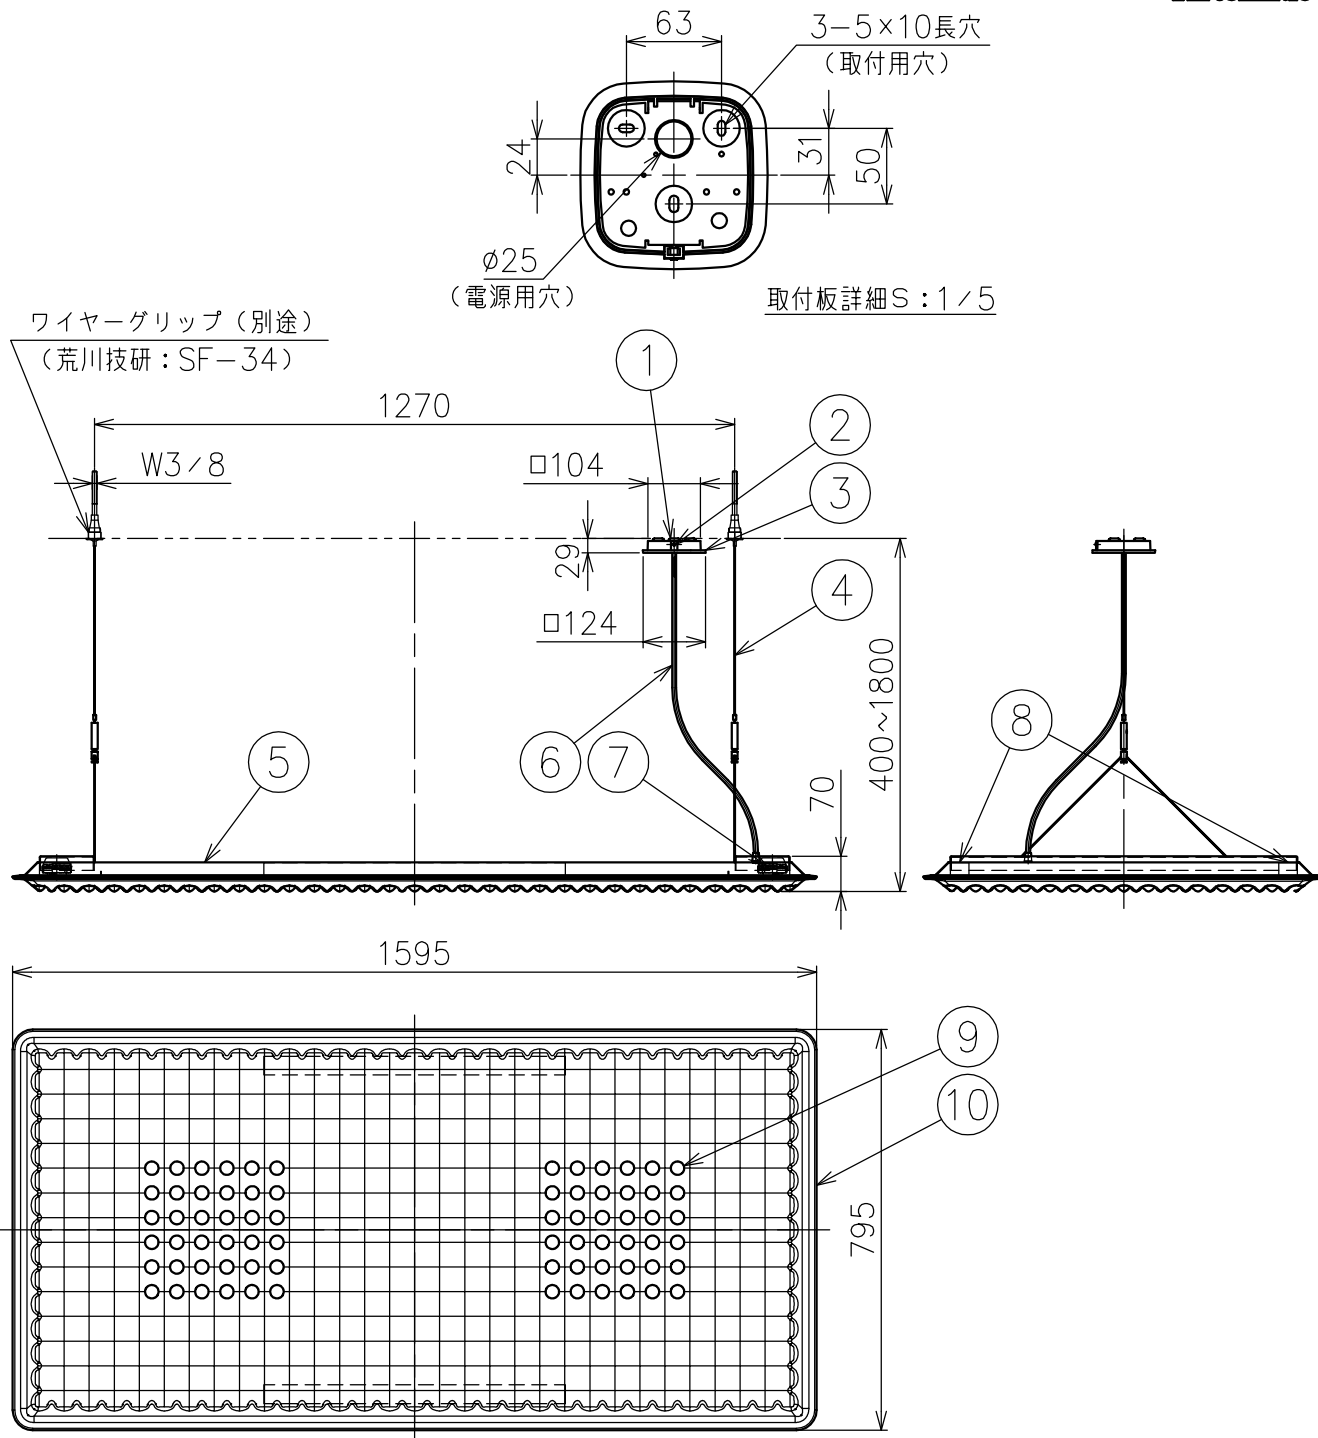

ワイヤーグリップ (別途)
(荒川技研: SF-34)

φ25
(電源用穴)

取付板詳細S: 1/5

付属品

- ・取付ネジ: 3.8×38/2ヶ

▲ 安全上のご注意 (必ずお守りください。誤った取り扱いには落下・感電・火災の原因となります)

- ・この器具は非防水です。湿気が多い場所や屋外では使用しないでください。
- ・天井取付け専用器具です。傾斜天井には取付けしないでください。
- ・落下して危険が生じるおそれのある場所には設置しないでください。
- ・湿度及び周囲温度の高い場所では、長時間使用しないでください。

15					7	LED電源	-	2	100/200V	品番	M3101N51
14					6	コード	塩化ビニル	1	0.75mm²×5心	品名	EGGBOARD MATRIX 1600×800
13					5	上部カバー	吸音材	1	黒色	Design	ProgettoCMR-Giacobone&Roj
12					4	ワイヤー	SUS	2	φ1.5 L1700	適合光源	高輝度LED (交換不可) 4000K Ra80 64W
11					3	フランジ	樹脂	1	白色	タイプ	調光可 (LUTRON EcoSystem)
10	本体	布/アルミ	1	グリーン	2	フランジ固定ネジ	鋼	1	M5	Artemide®	
9	LED (下)	-	72	32W	1	取付板	鋼板	1	亜鉛メッキ		
8	LED (上)	-	2組	16W×2	部番	品名	材質	数量	摘要		
						180710	単位: mm	第三角法	質量	18 kg	

* 本品の規格および外観は改良のため予告なしに変更する事がありますので、あらかじめご了承ください。