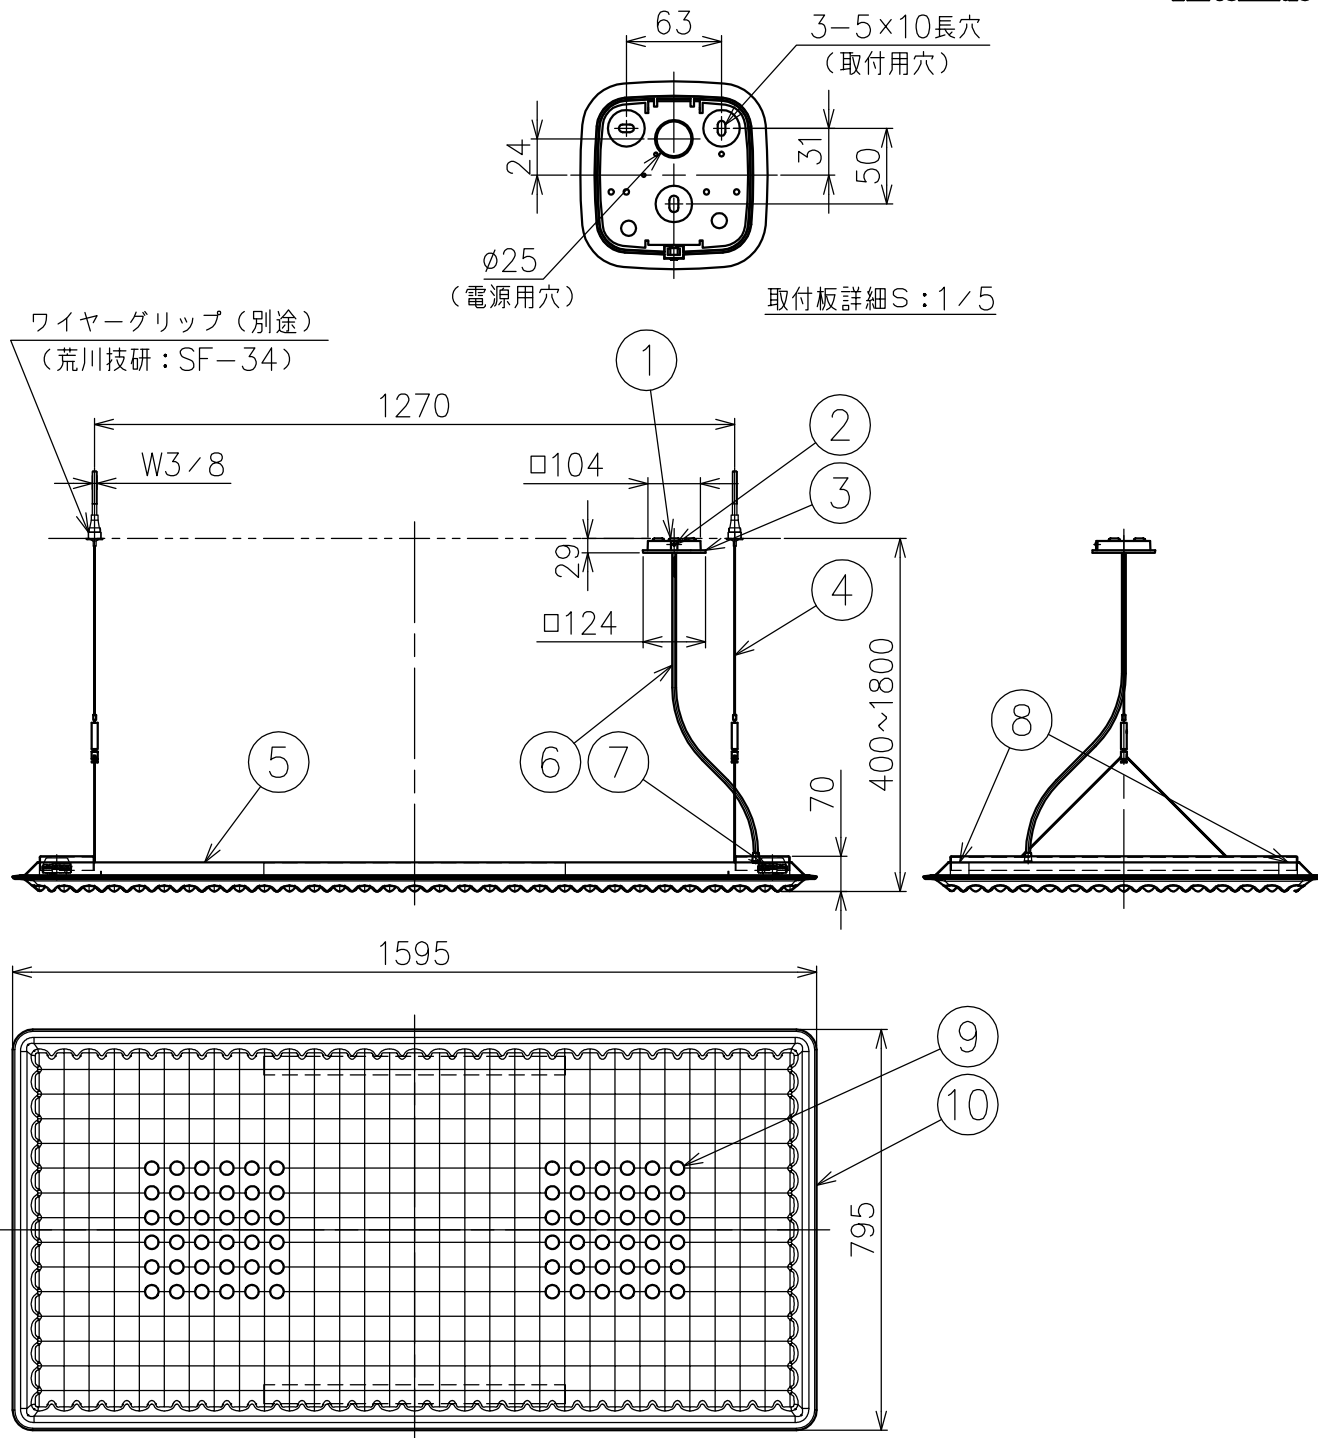

付属品

・取付ネジ：3.8×38/2ヶ

▲ 安全上のご注意 (必ずお守りください。誤った取り扱いには落下・感電・火災の原因となります)

- ・この器具は非防水です。湿気が多い場所や屋外では使用しないでください。
- ・天井取付け専用器具です。傾斜天井には取付けしないでください。
- ・落下して危険が生じるおそれのある場所には設置しないでください。
- ・湿度及び周囲温度の高い場所では、長時間使用しないでください。

15				7	LED電源	-	2	100/200V	品番	M3101W51
14				6	コード	塩化ビニル	1	0.75mm²×5心	品名	EGGBOARD MATRIX 1600×800
13				5	上部カバー	吸音材	1	黒色	Design	ProgettoCMR-Giacobone&Roj
12				4	ワイヤー	SUS	2	φ1.5 L1700	適合光源	高輝度LED (交換不可) 3000K Ra80 64W
11				3	フランジ	樹脂	1	白色	タイプ	調光可 (LUTRON EcoSystem)
10	本体	布/アルミ	1	グリーン	2	フランジ固定ネジ	鋼	1	M5	
9	LED (下)	-	72	32W	1	取付板	鋼板	1	亜鉛メッキ	
8	LED (上)	-	2組	16W×2	部番	品名	材質	数量	摘要	
					180710	単位：mm	第三角法	質量	18 kg	

* 本品の規格および外観は改良のため予告なしに変更する事がありますので、あらかじめご了承ください。